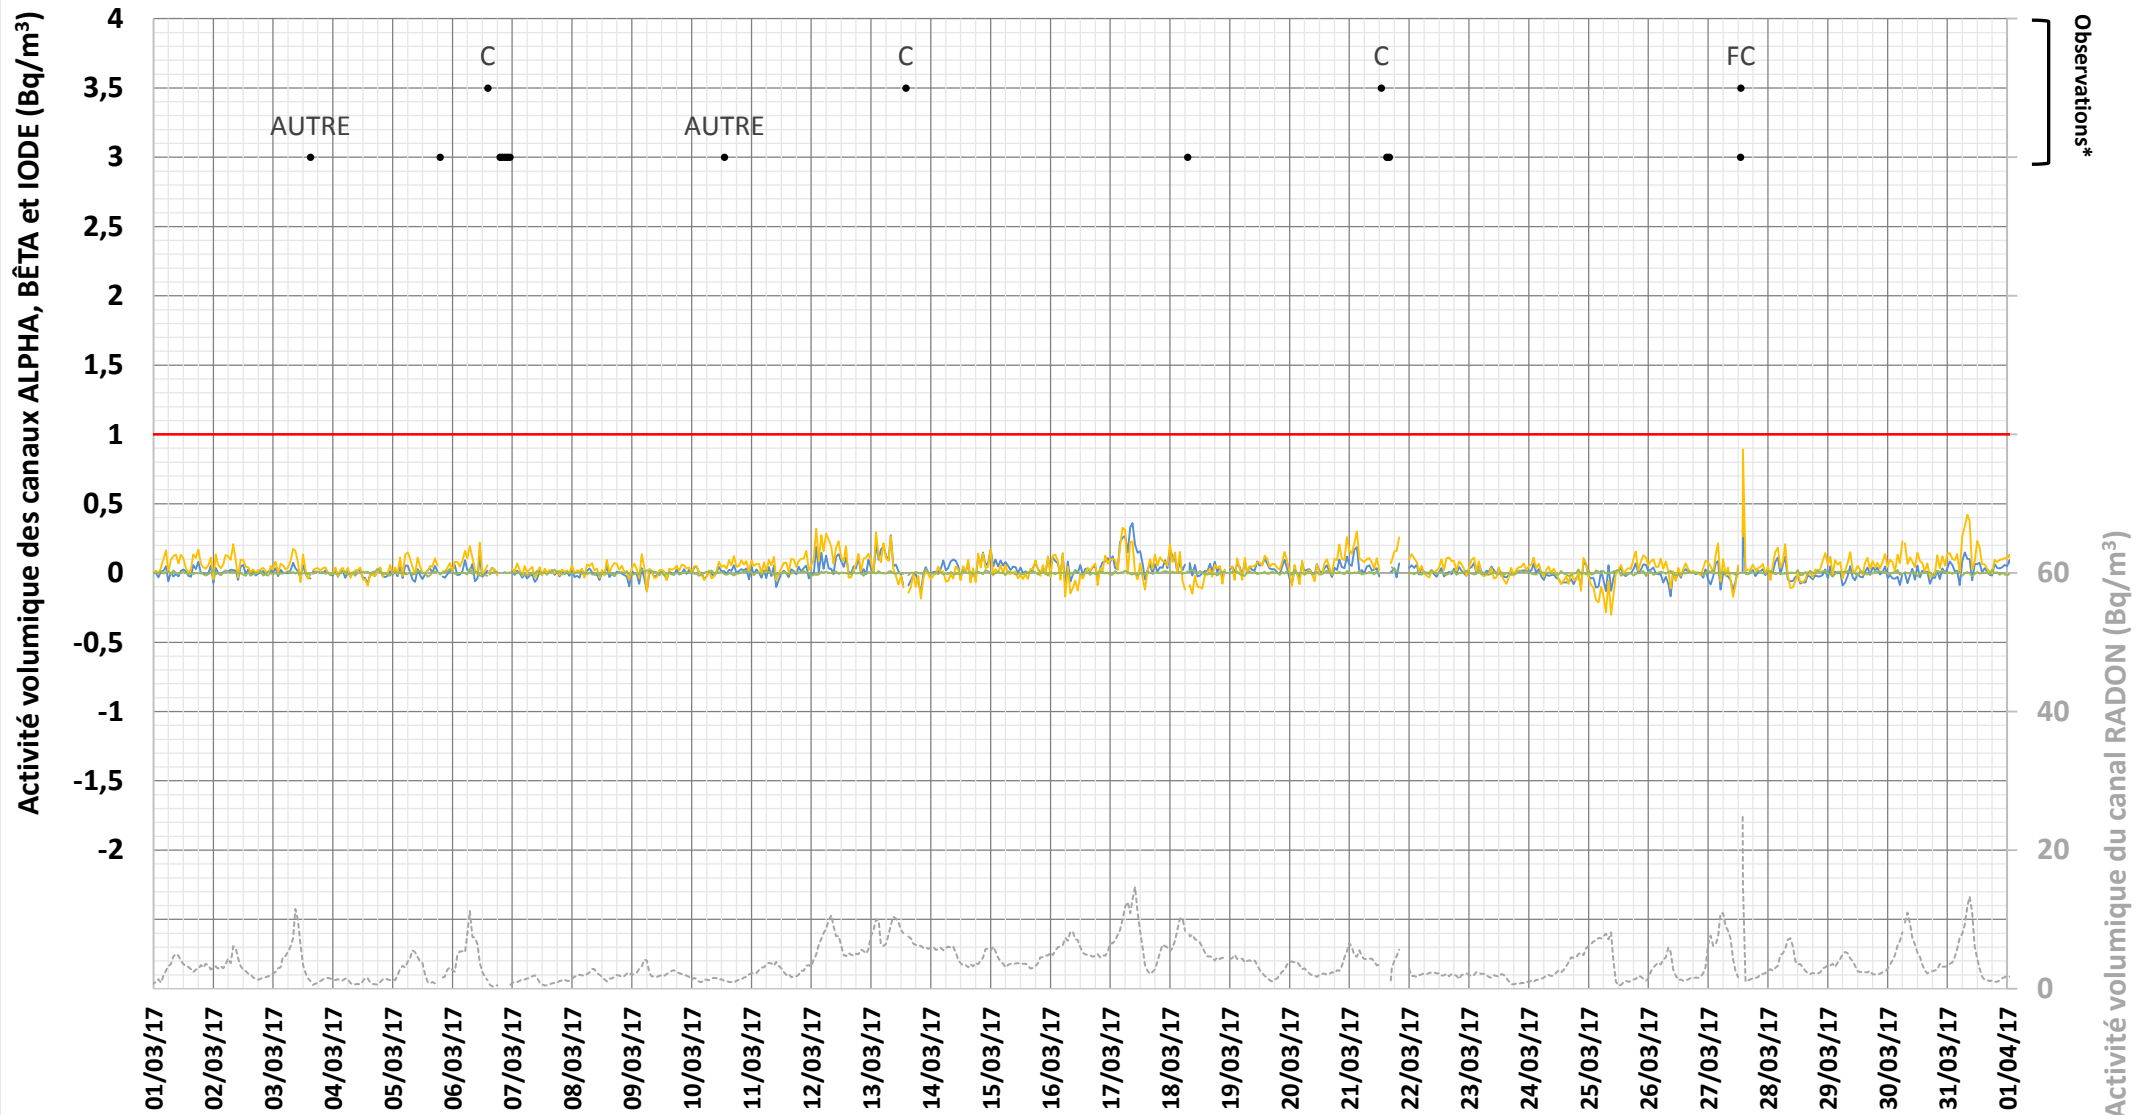

Contrôle de la radioactivité de l'air

Balise de Saint-Marcel-D'Ardèche (Ardèche)

Mars
2017

— ALPHA — BÊTA — IODE — LIMITE DE DÉTECTION alpha, bêta, iode • ÉVÉNEMENTS - - - - - RADON

* : F/C = prélèvement de Filtre/Cartouche - Autres codes : cf. <http://balises.criirad.org/aide.htm>