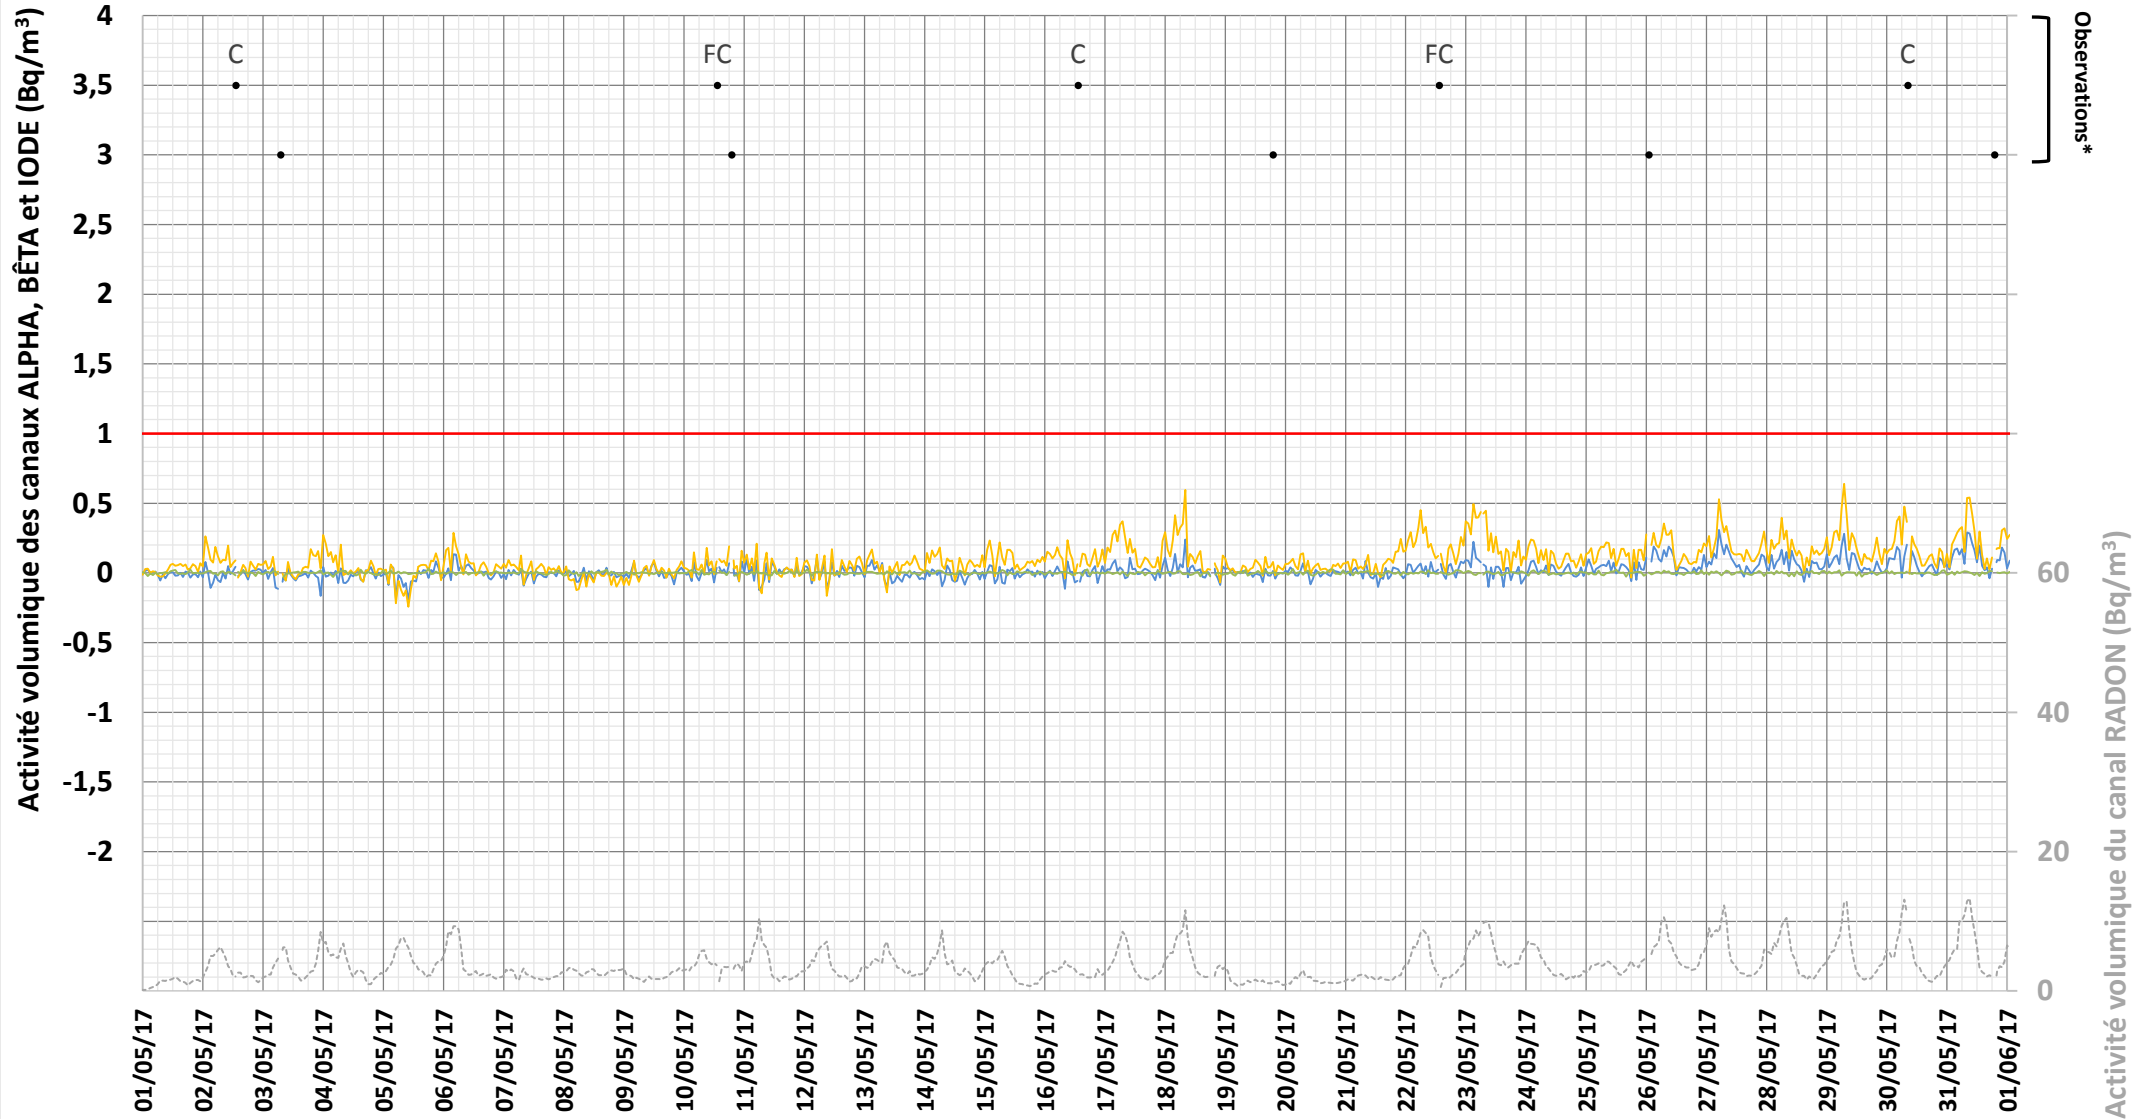

# Contrôle de la radioactivité de l'air

## Balise de Saint-Marcel-D'Ardèche (Ardèche)

Mai  
2017

— ALPHA — BÊTA — IODE — LIMITE DE DÉTECTION alpha, bêta, iode • ÉVÉNEMENTS ——— RADON

\* : F/C = prélèvement de Filtre/Cartouche - Autres codes : cf. <http://balises.criirad.org/aide.htm>