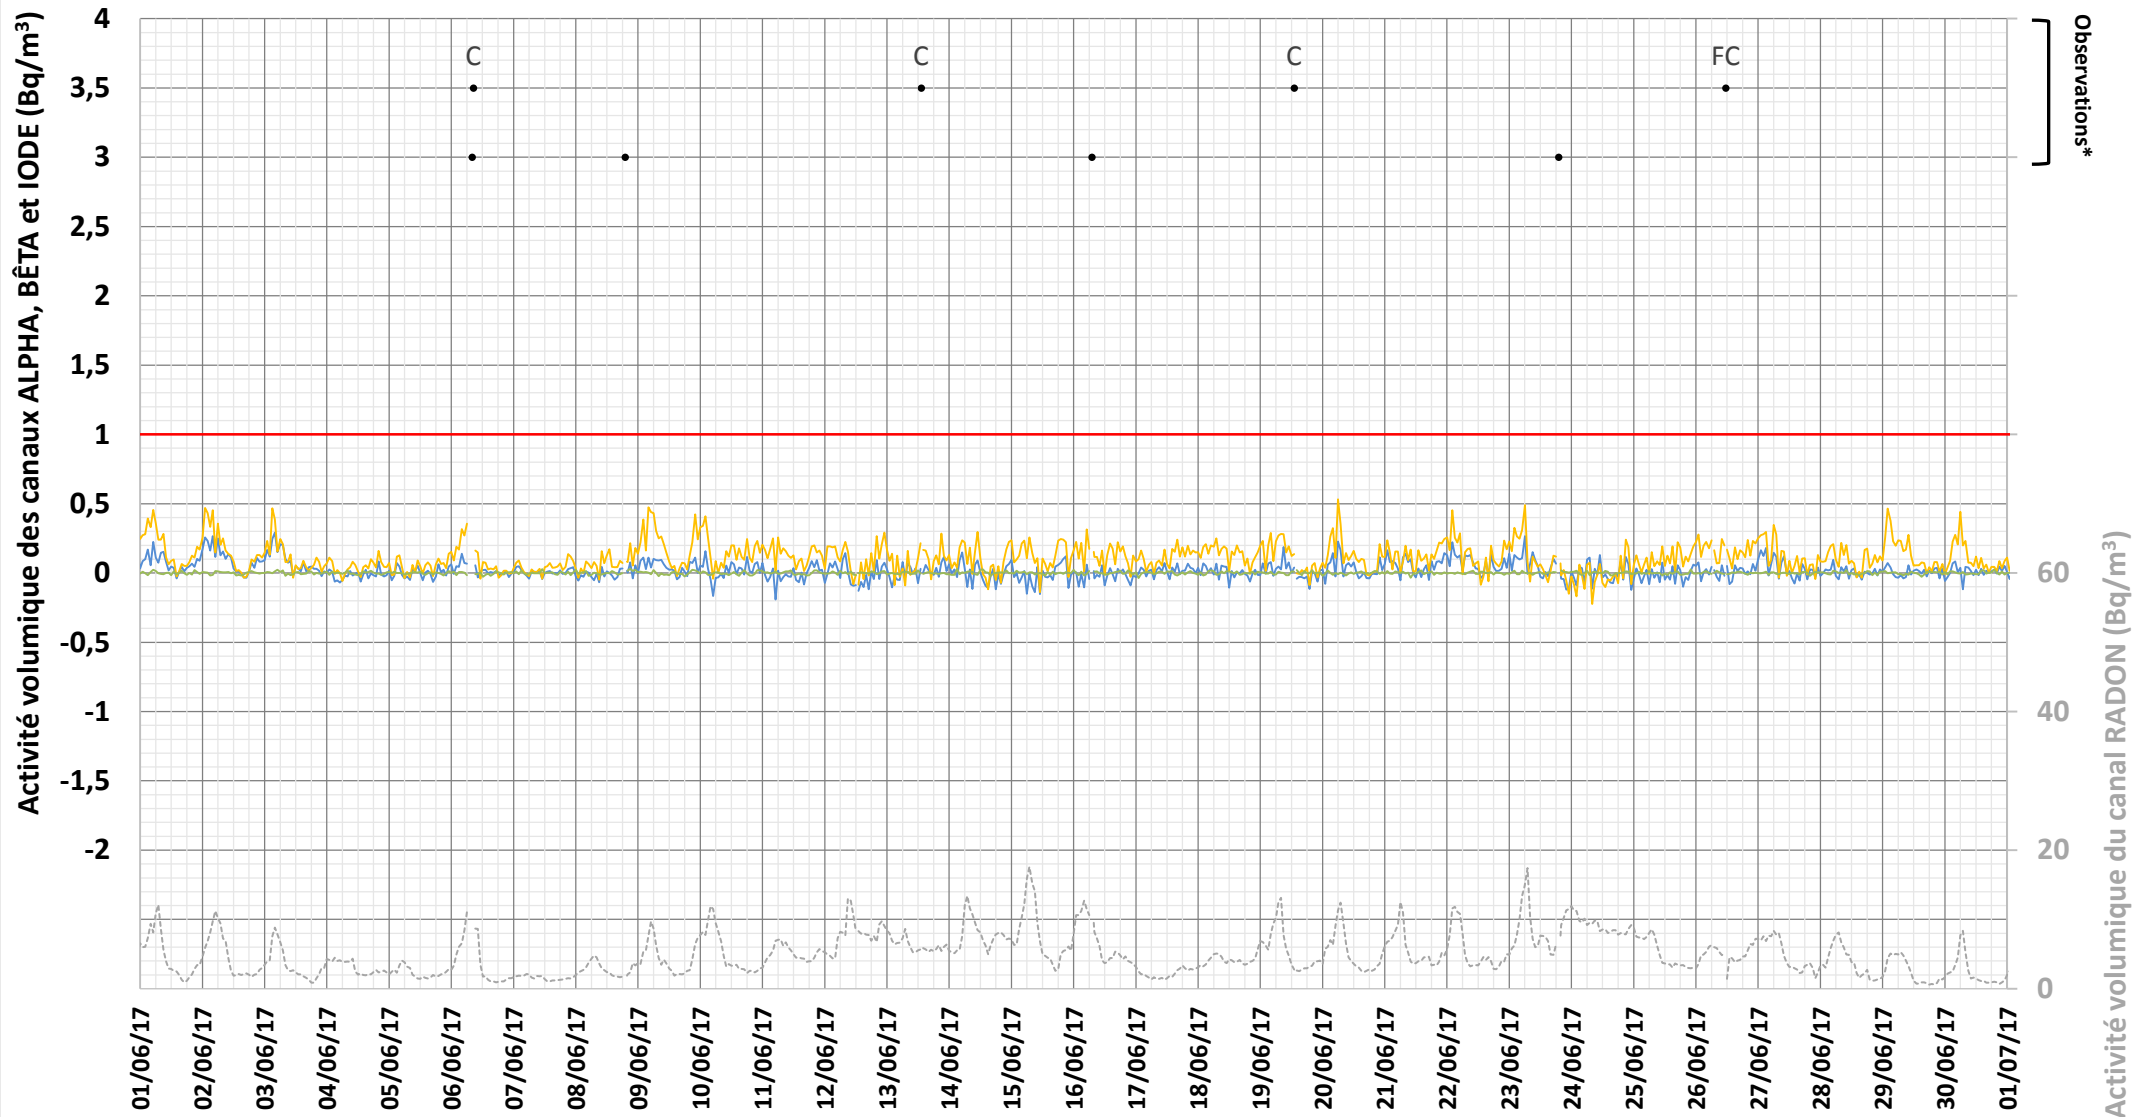

Contrôle de la radioactivité de l'air

Balise de Saint-Marcel-D'Ardèche (Ardèche)

Jun
2017

— ALPHA — BÊTA — IODE — LIMITE DE DÉTECTION alpha, bêta, iode • ÉVÉNEMENTS ——— RADON

* : F/C = prélèvement de Filtre/Cartouche - Autres codes : cf. <http://balises.criirad.org/aide.htm>