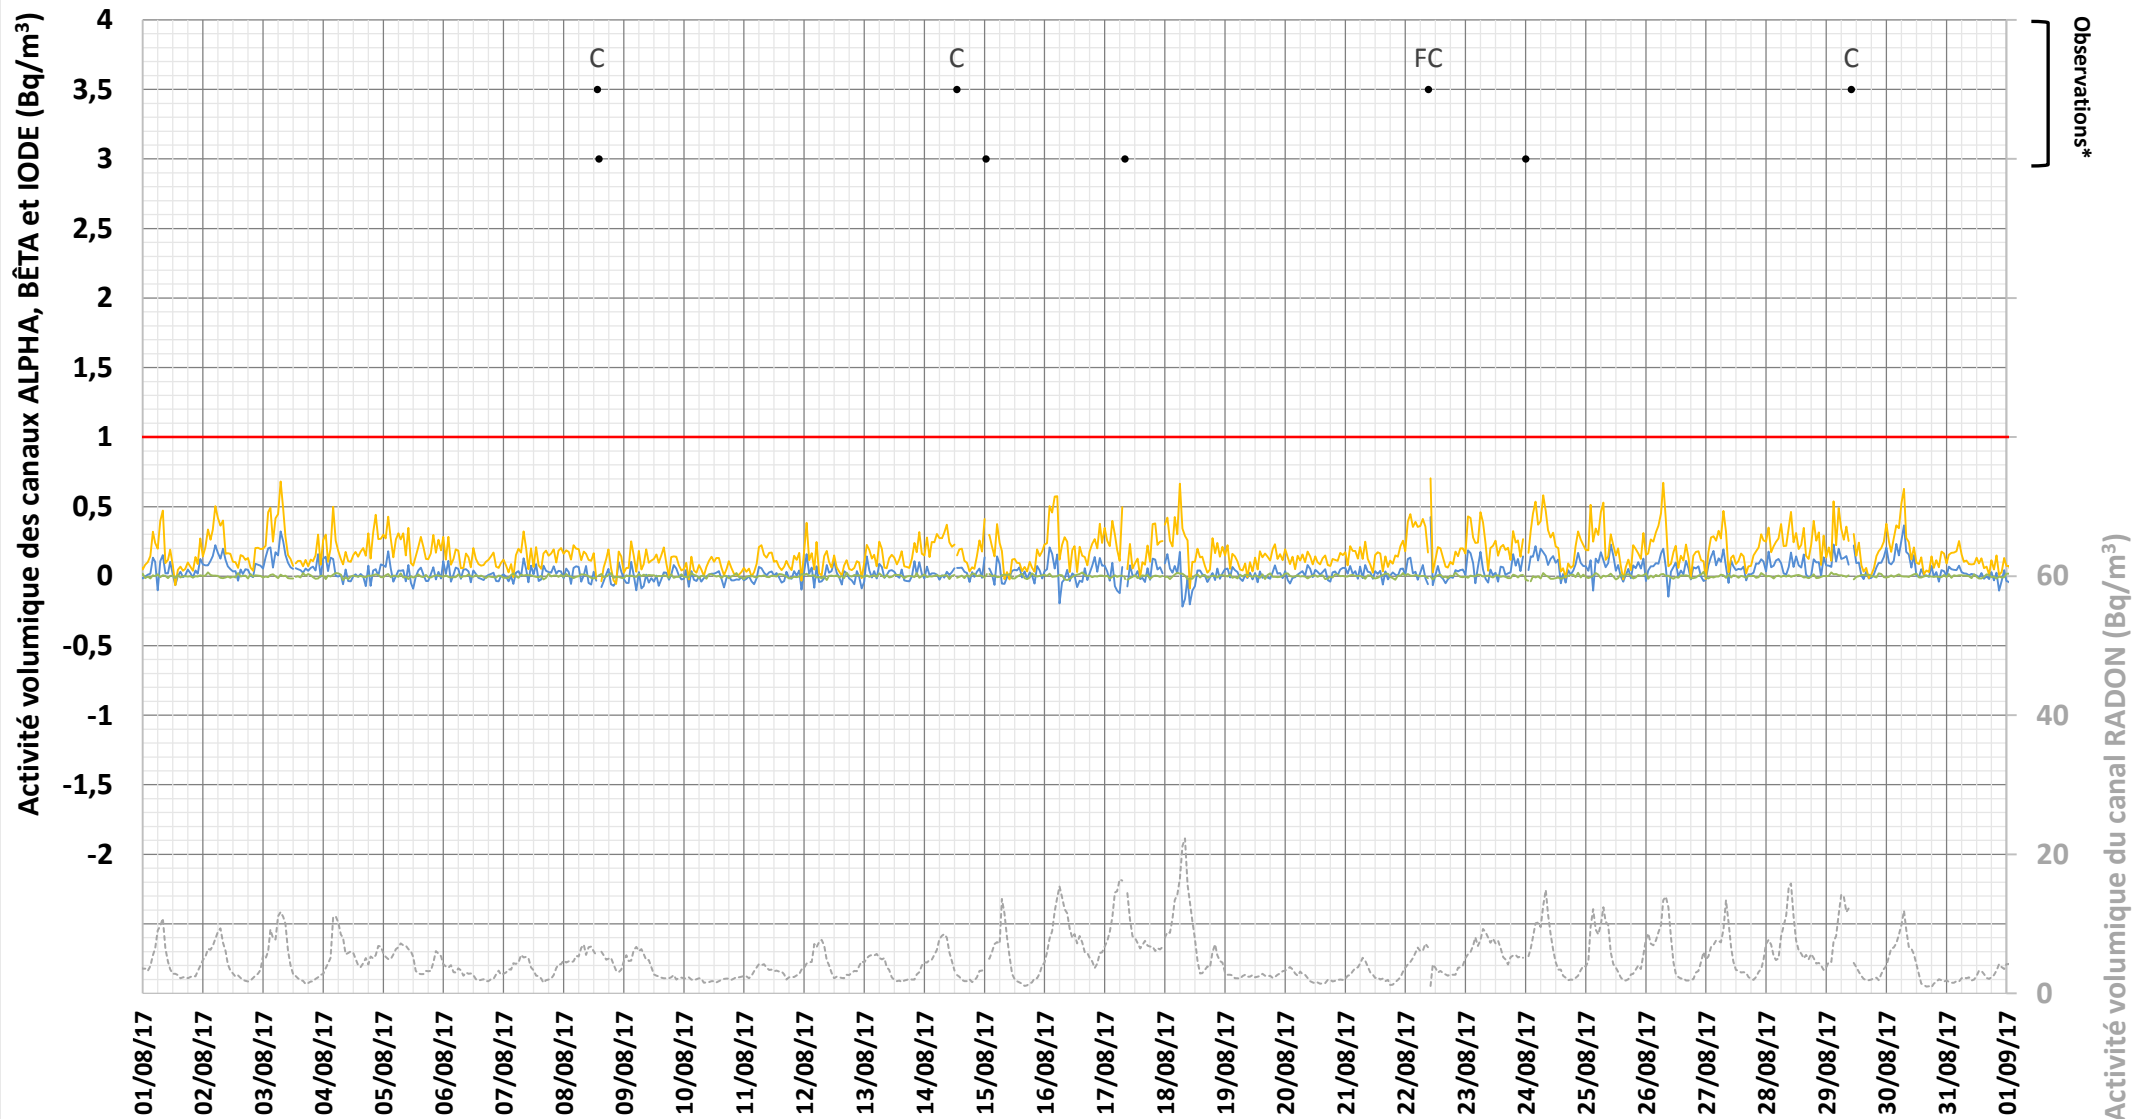

Contrôle de la radioactivité de l'air

Balise de Saint-Marcel-D'Ardèche (Ardèche)

Août
2017

— ALPHA — BÊTA — IODE — LIMITE DE DÉTECTION alpha, bêta, iode • ÉVÉNEMENTS - - - - - RADON

* : F/C = prélèvement de Filtre/Cartouche - Autres codes : cf. <http://balises.criirad.org/aide.htm>