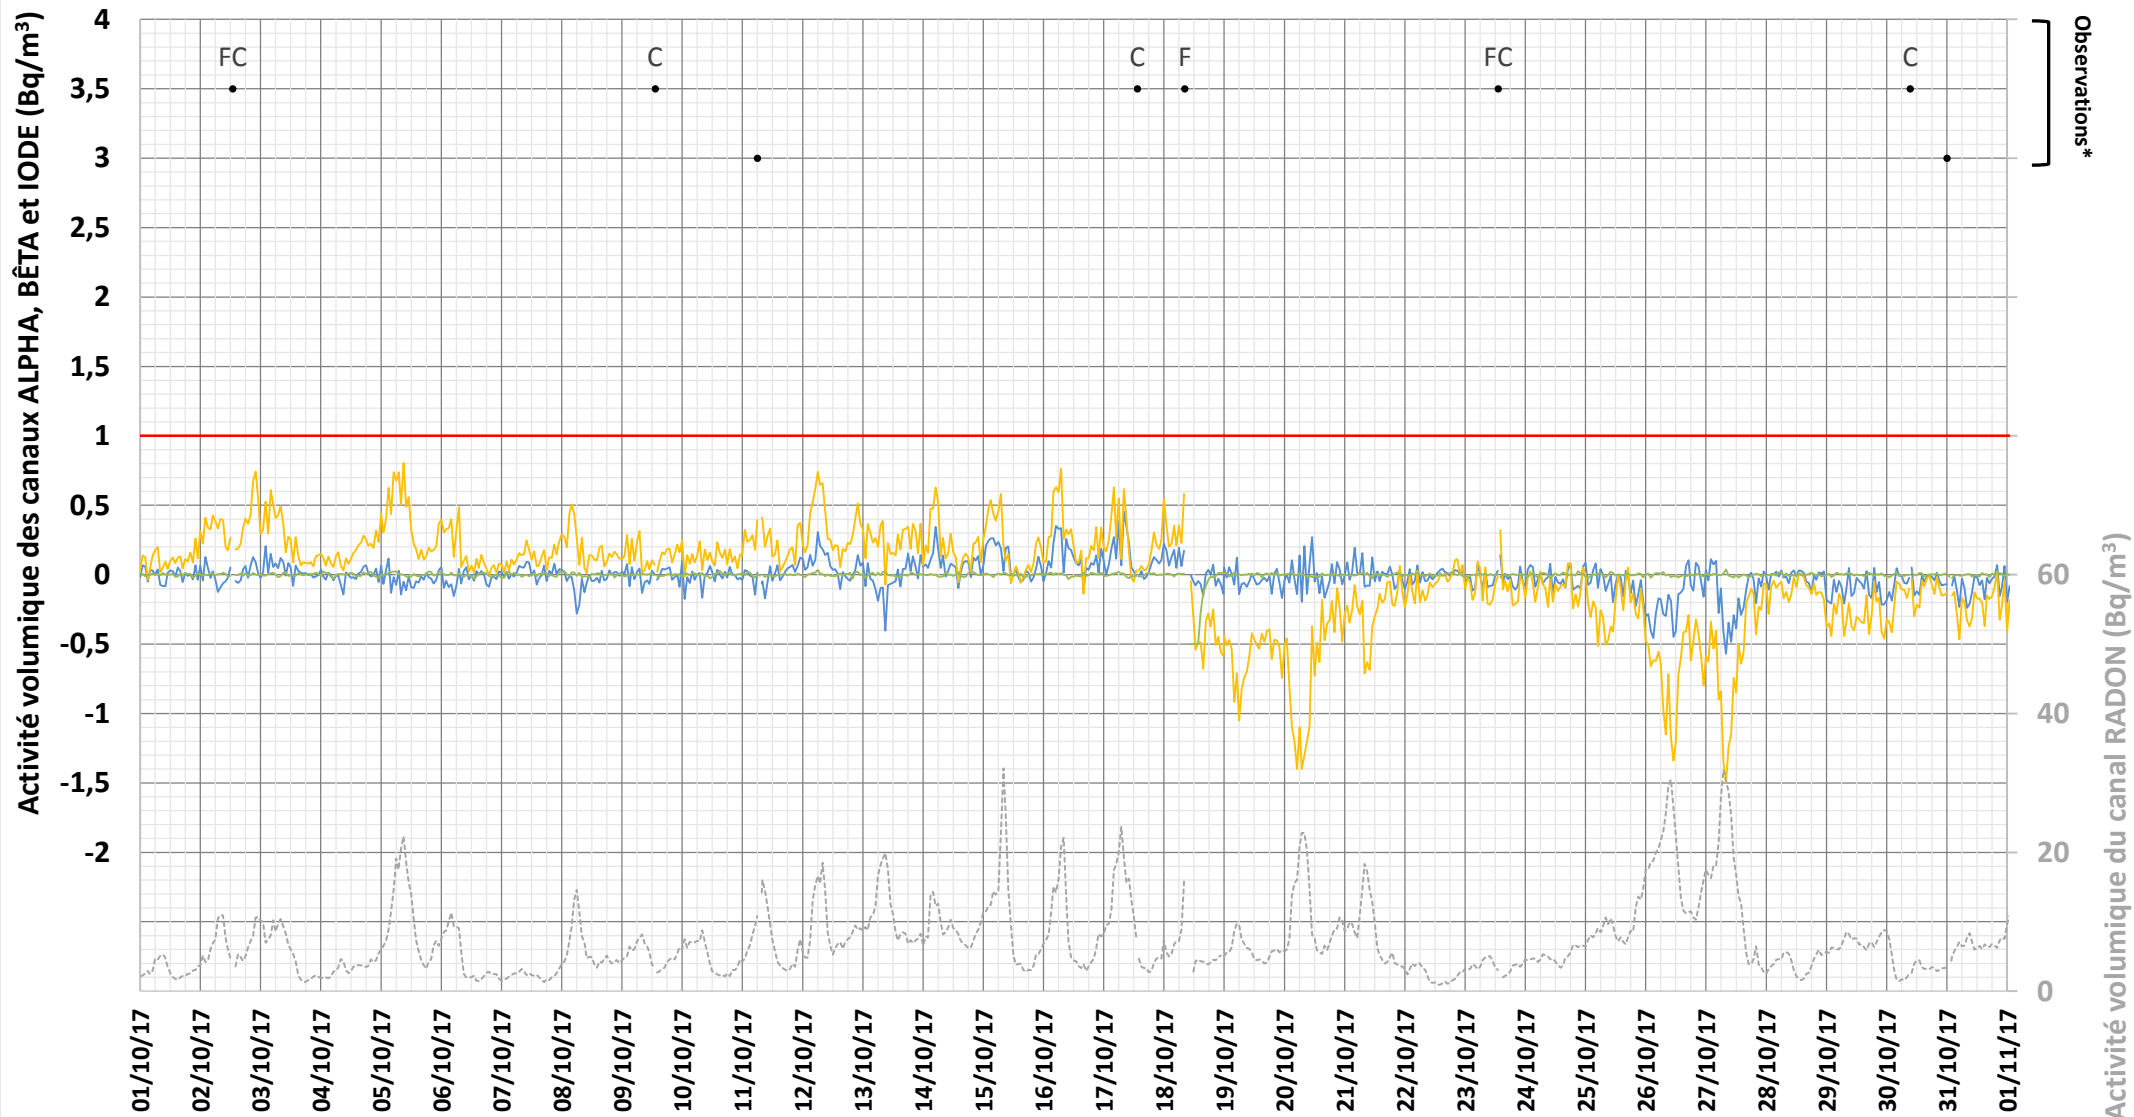

# Contrôle de la radioactivité de l'air

## Balise de Saint-Marcel-D'Ardèche (Ardèche)

Octobre  
2017

— ALPHA — BÊTA — IODE — LIMITE DE DÉTECTION alpha, bêta, iode • ÉVÉNEMENTS ——— RADON

\* : F/C = prélèvement de Filtre/Cartouche - Autres codes : cf. <http://balises.criirad.org/aide.htm>