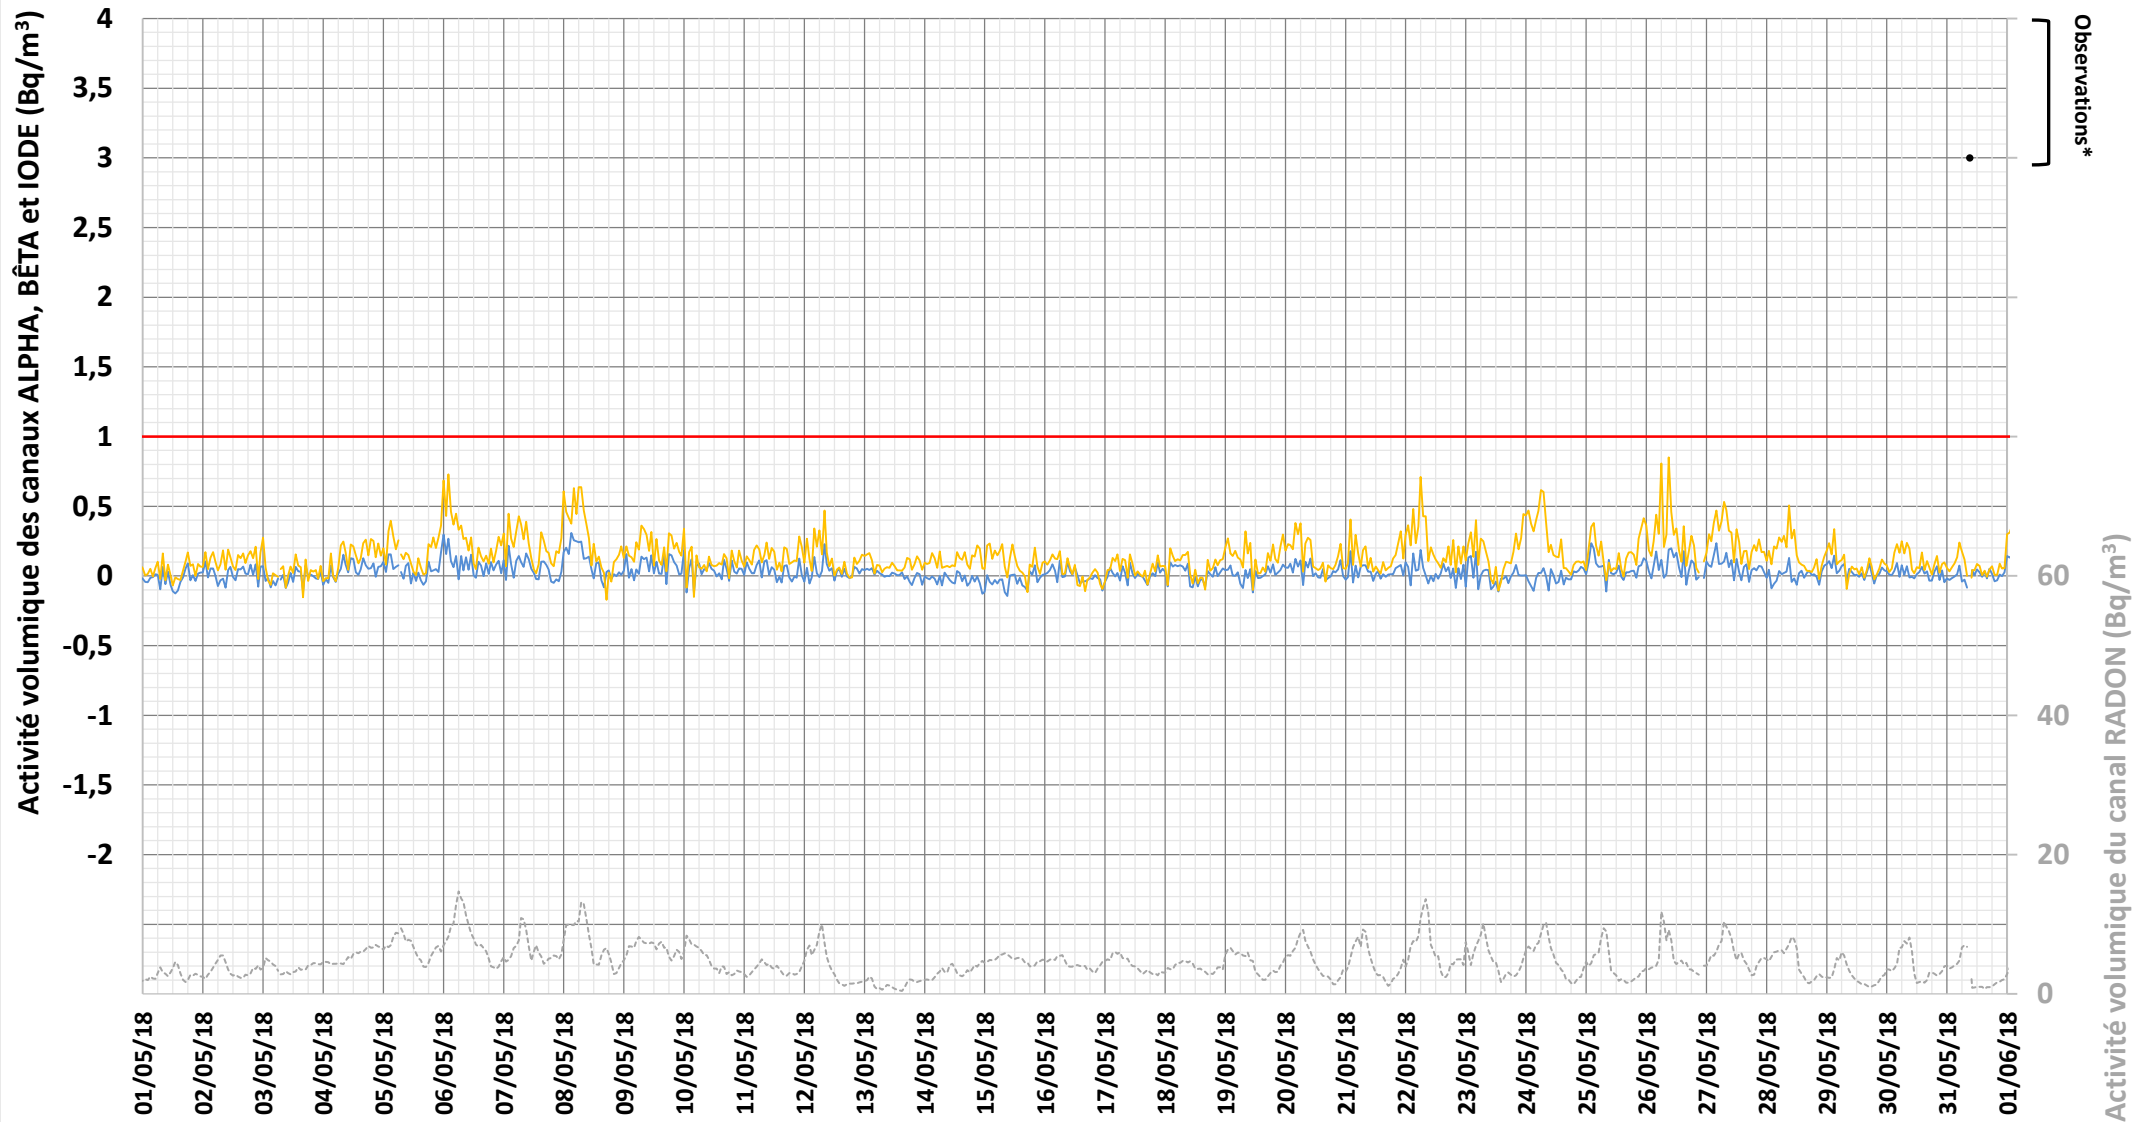

Contrôle de la radioactivité de l'air

Balise de Saint-Marcel-D'Ardèche (Ardèche)

Mai
2018

— ALPHA — BÊTA — IODE — LIMITE DE DÉTECTION alpha, bêta, iode • ÉVÉNEMENTS - - - - - RADON

* : F/C = prélèvement de Filtre/Cartouche - Autres codes : cf. <http://balises.criirad.org/aide.htm>