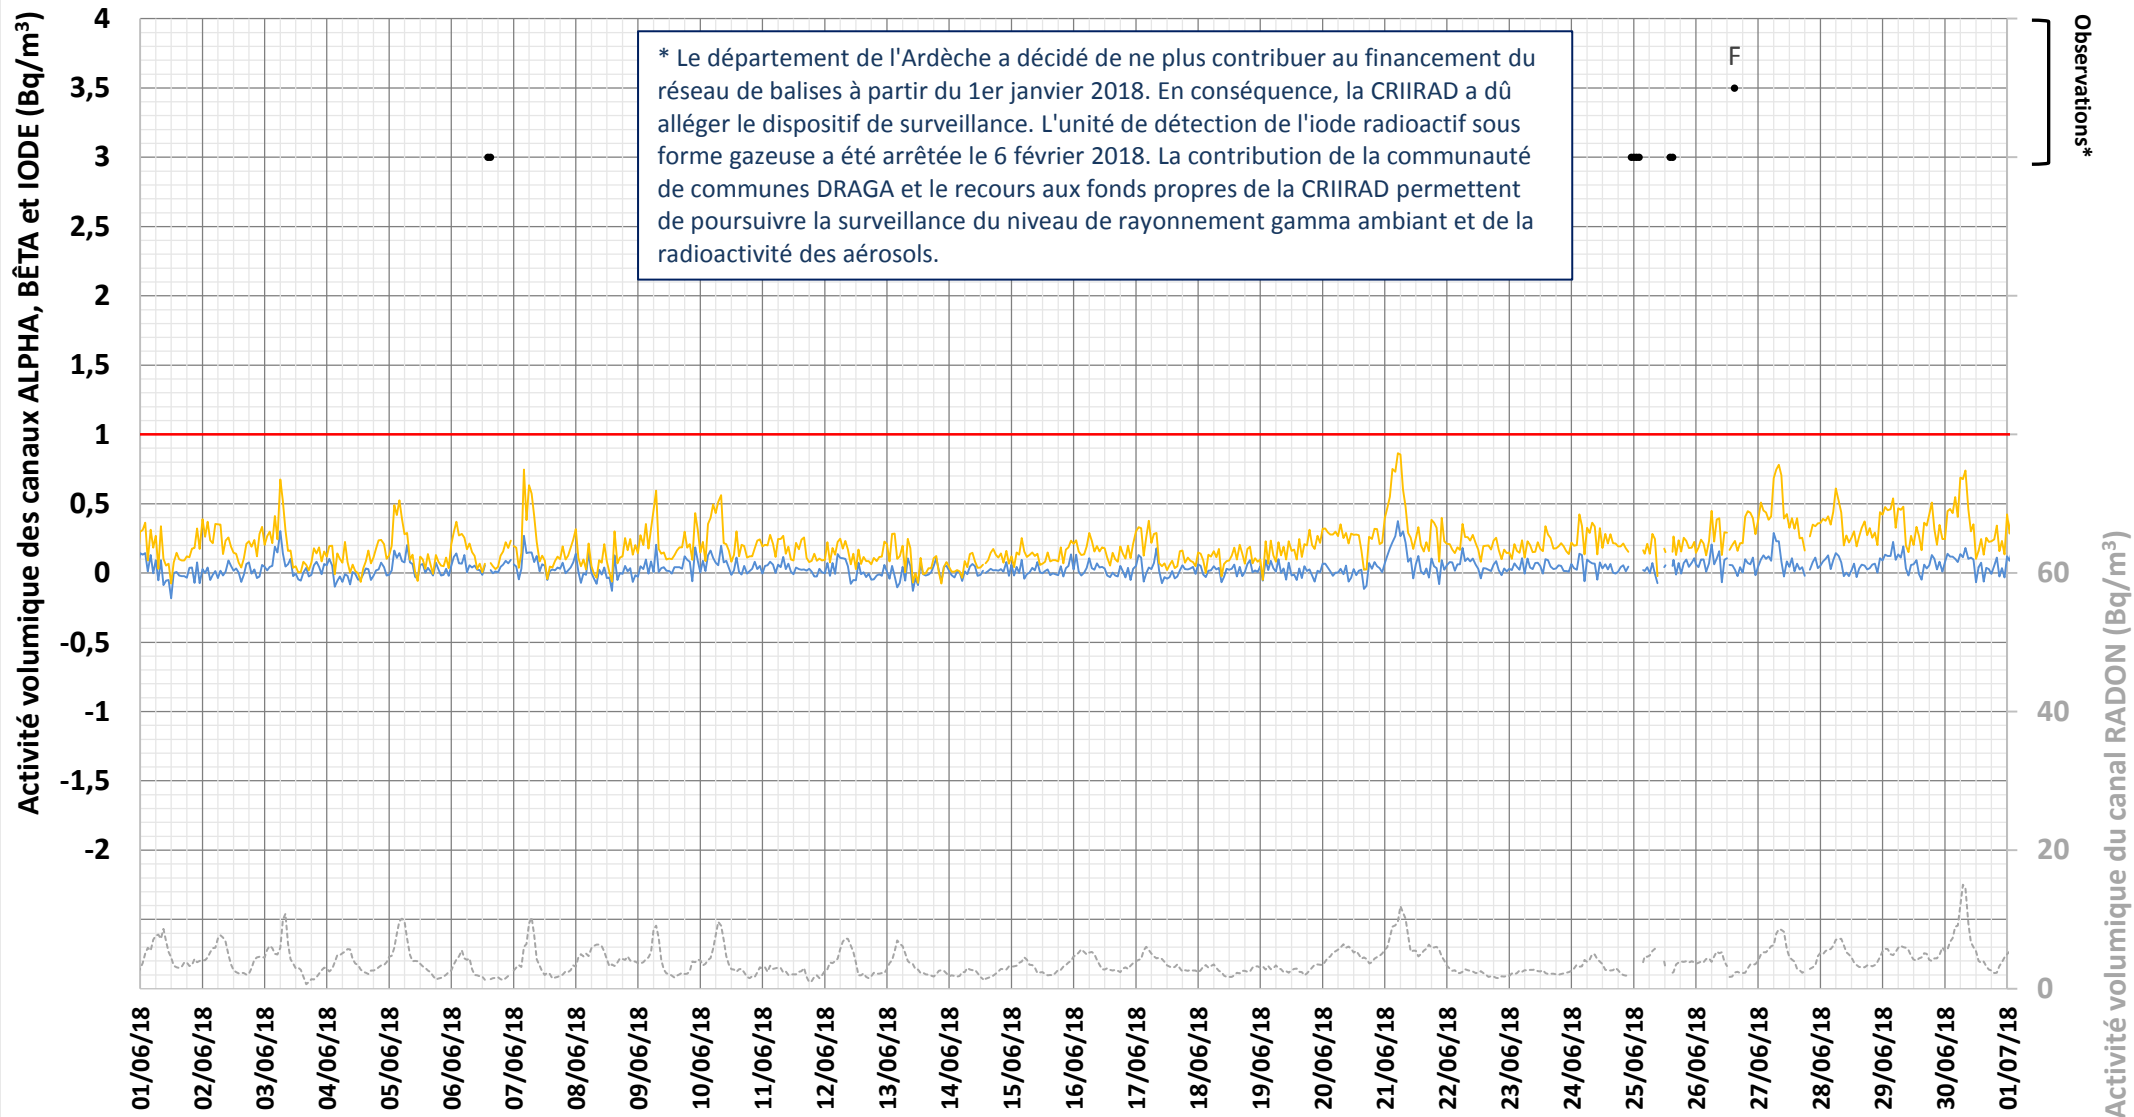

# Contrôle de la radioactivité de l'air

## Balise de Saint-Marcel-D'Ardèche (Ardèche)

Juin  
2018

— ALPHA — BÊTA — IODE — LIMITE DE DÉTECTION — ÉVÉNEMENTS — RADON

alpha, bêta, iode

\* : F/C = prélèvement de Filtre/Cartouche - Autres codes : cf. <http://balises.criirad.org/aide.htm>