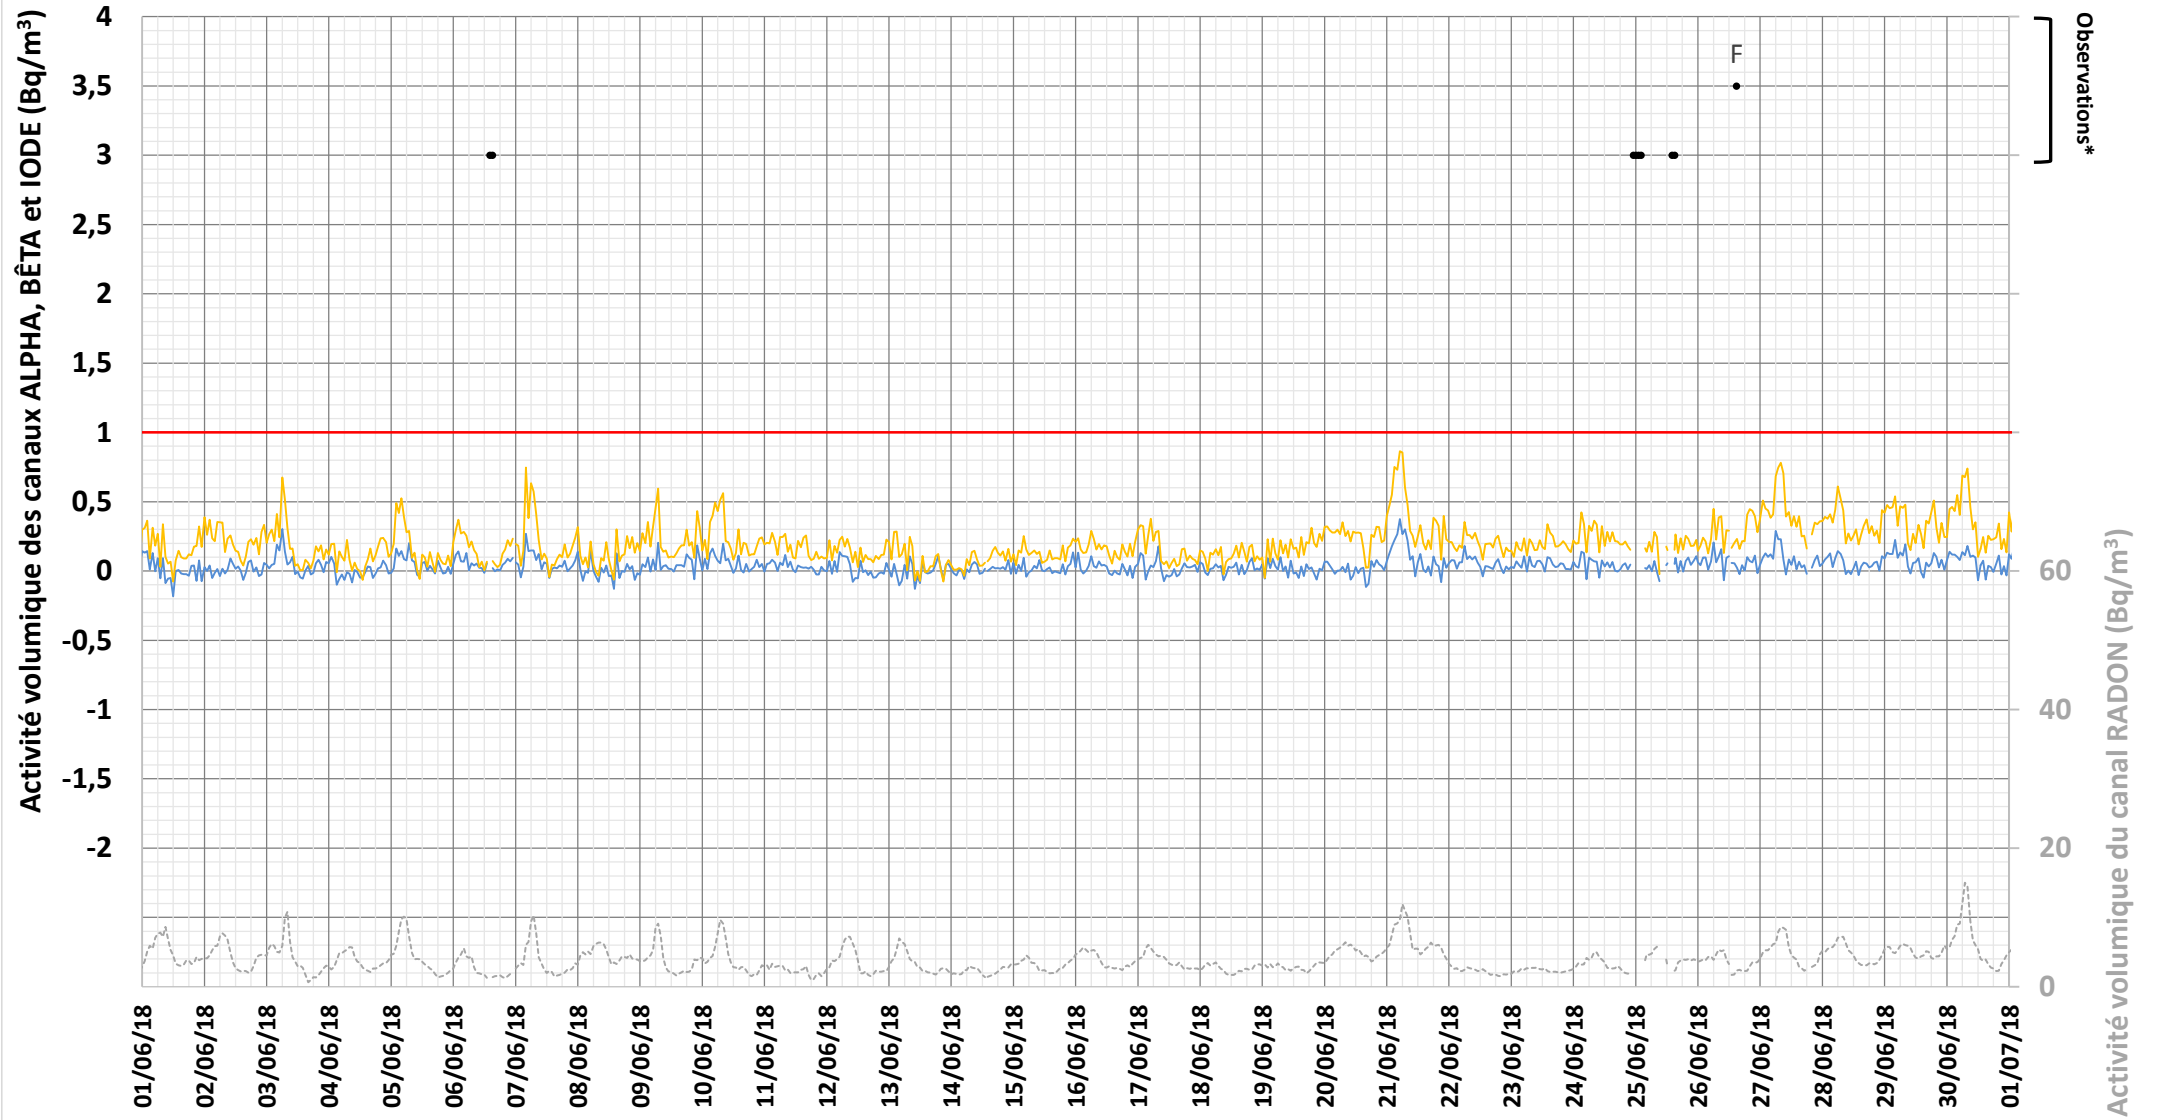

Contrôle de la radioactivité de l'air

Balise de Saint-Marcel-D'Ardèche (Ardèche)

Jun
2018

— ALPHA — BÊTA — IODE — LIMITE DE DÉTECTION alpha, bêta, iode • ÉVÉNEMENTS - - - - - RADON

* : F/C = prélèvement de Filtre/Cartouche - Autres codes : cf. <http://balises.criirad.org/aide.htm>