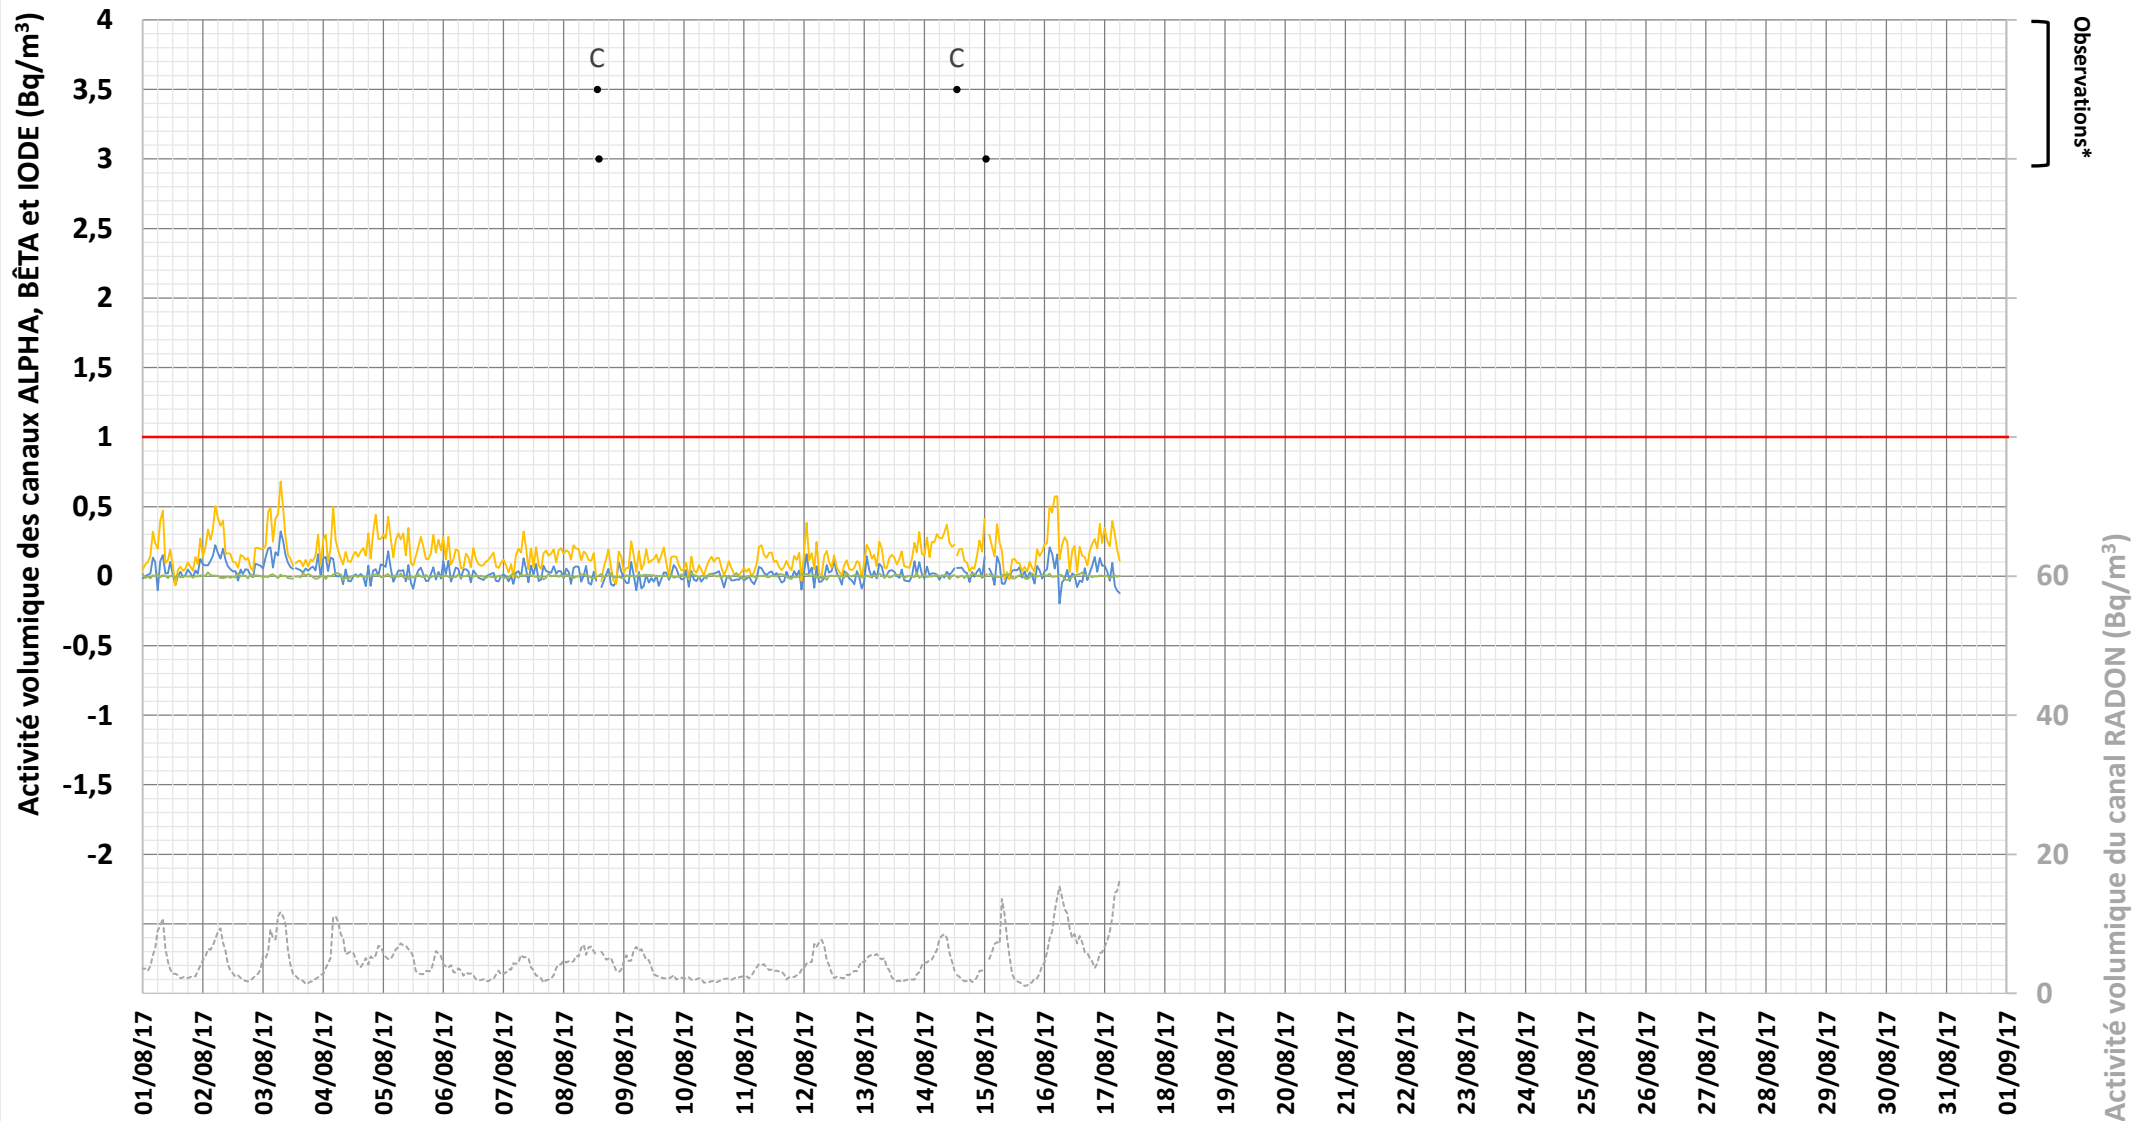

Contrôle de la radioactivité de l'air

Balise de Saint-Marcel-D'Ardèche (Ardèche)

Août
2017

— ALPHA — BÊTA — IODE — LIMITE DE DÉTECTION alpha, bêta, iode • ÉVÉNEMENTS - - - - - RADON

* : F/C = prélèvement de Filtre/Cartouche - Autres codes : cf. <http://balises.criirad.org/aide.htm>