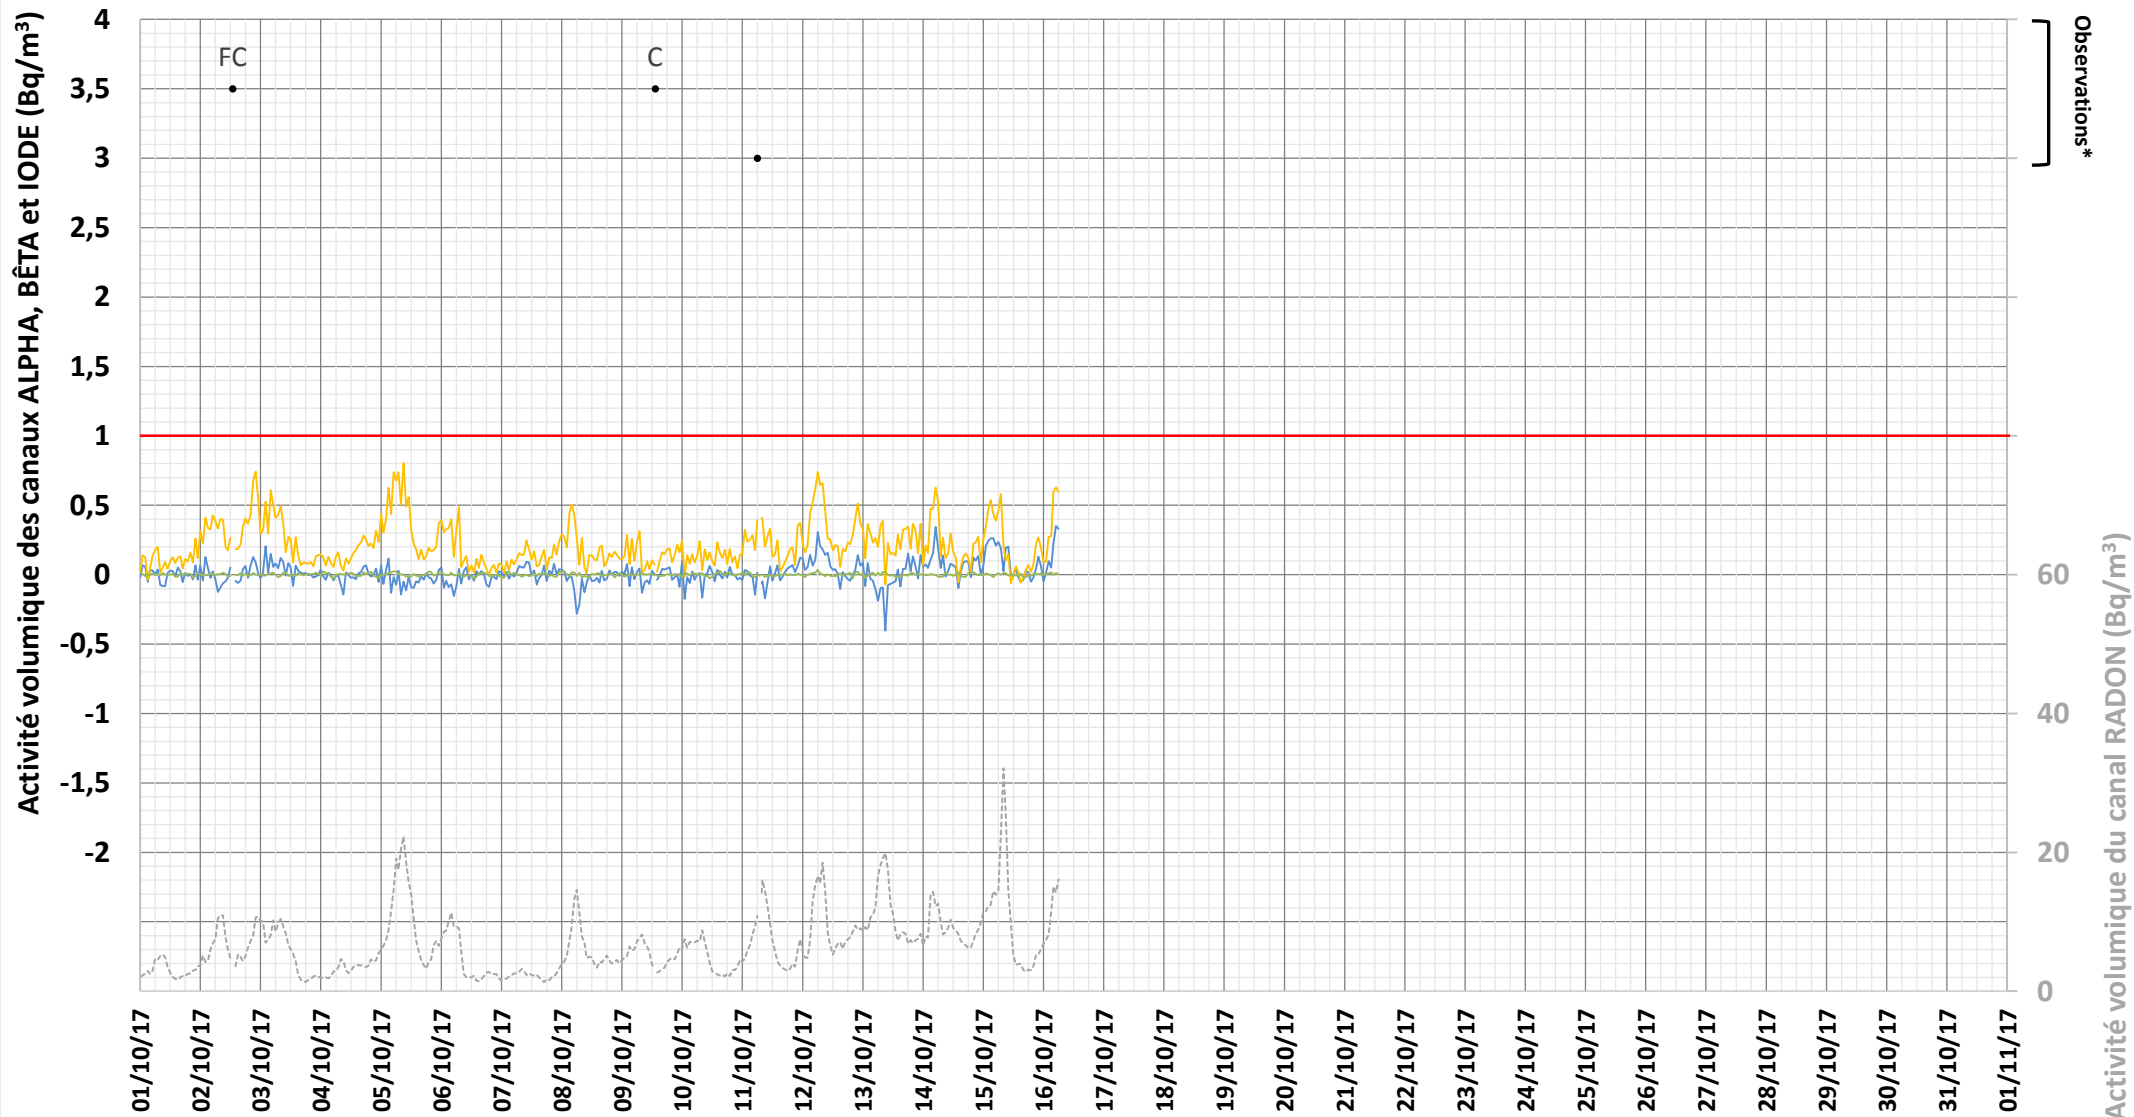

# Contrôle de la radioactivité de l'air

## Balise de Saint-Marcel-D'Ardèche (Ardèche)

Octobre  
2017

— ALPHA — BÊTA — IODE — LIMITE DE DÉTECTION alpha, bêta, iode • ÉVÉNEMENTS - - - - - RADON

\* : F/C = prélèvement de Filtre/Cartouche - Autres codes : cf. <http://balises.criirad.org/aide.htm>