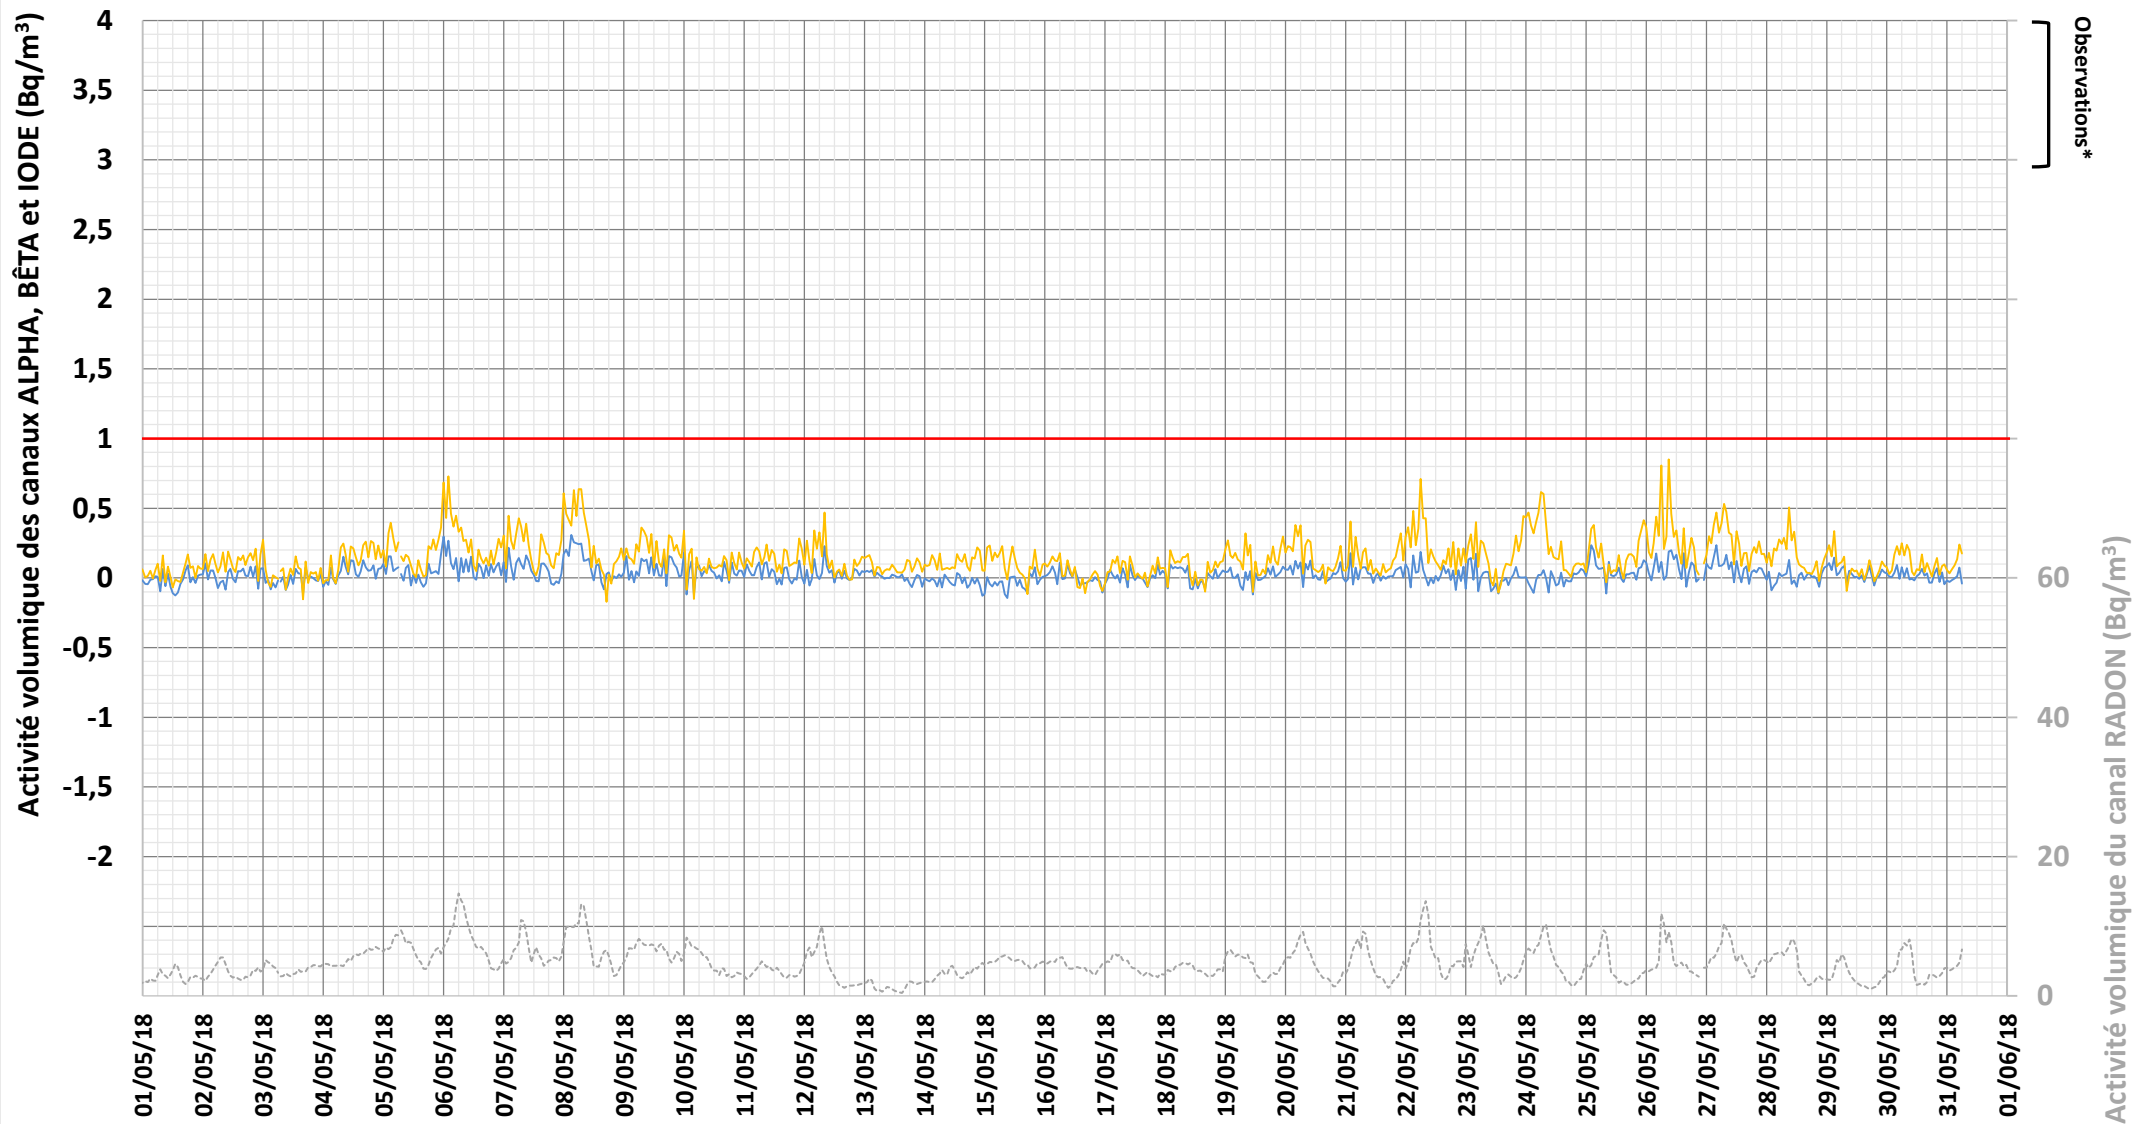

Contrôle de la radioactivité de l'air

Balise de Saint-Marcel-D'Ardèche (Ardèche)

Mai
2018

— ALPHA — BÊTA — IODE — LIMITE DE DÉTECTION alpha, bêta, iode • ÉVÉNEMENTS - - - - - RADON

* : F/C = prélèvement de Filtre/Cartouche - Autres codes : cf. <http://balises.criirad.org/aide.htm>