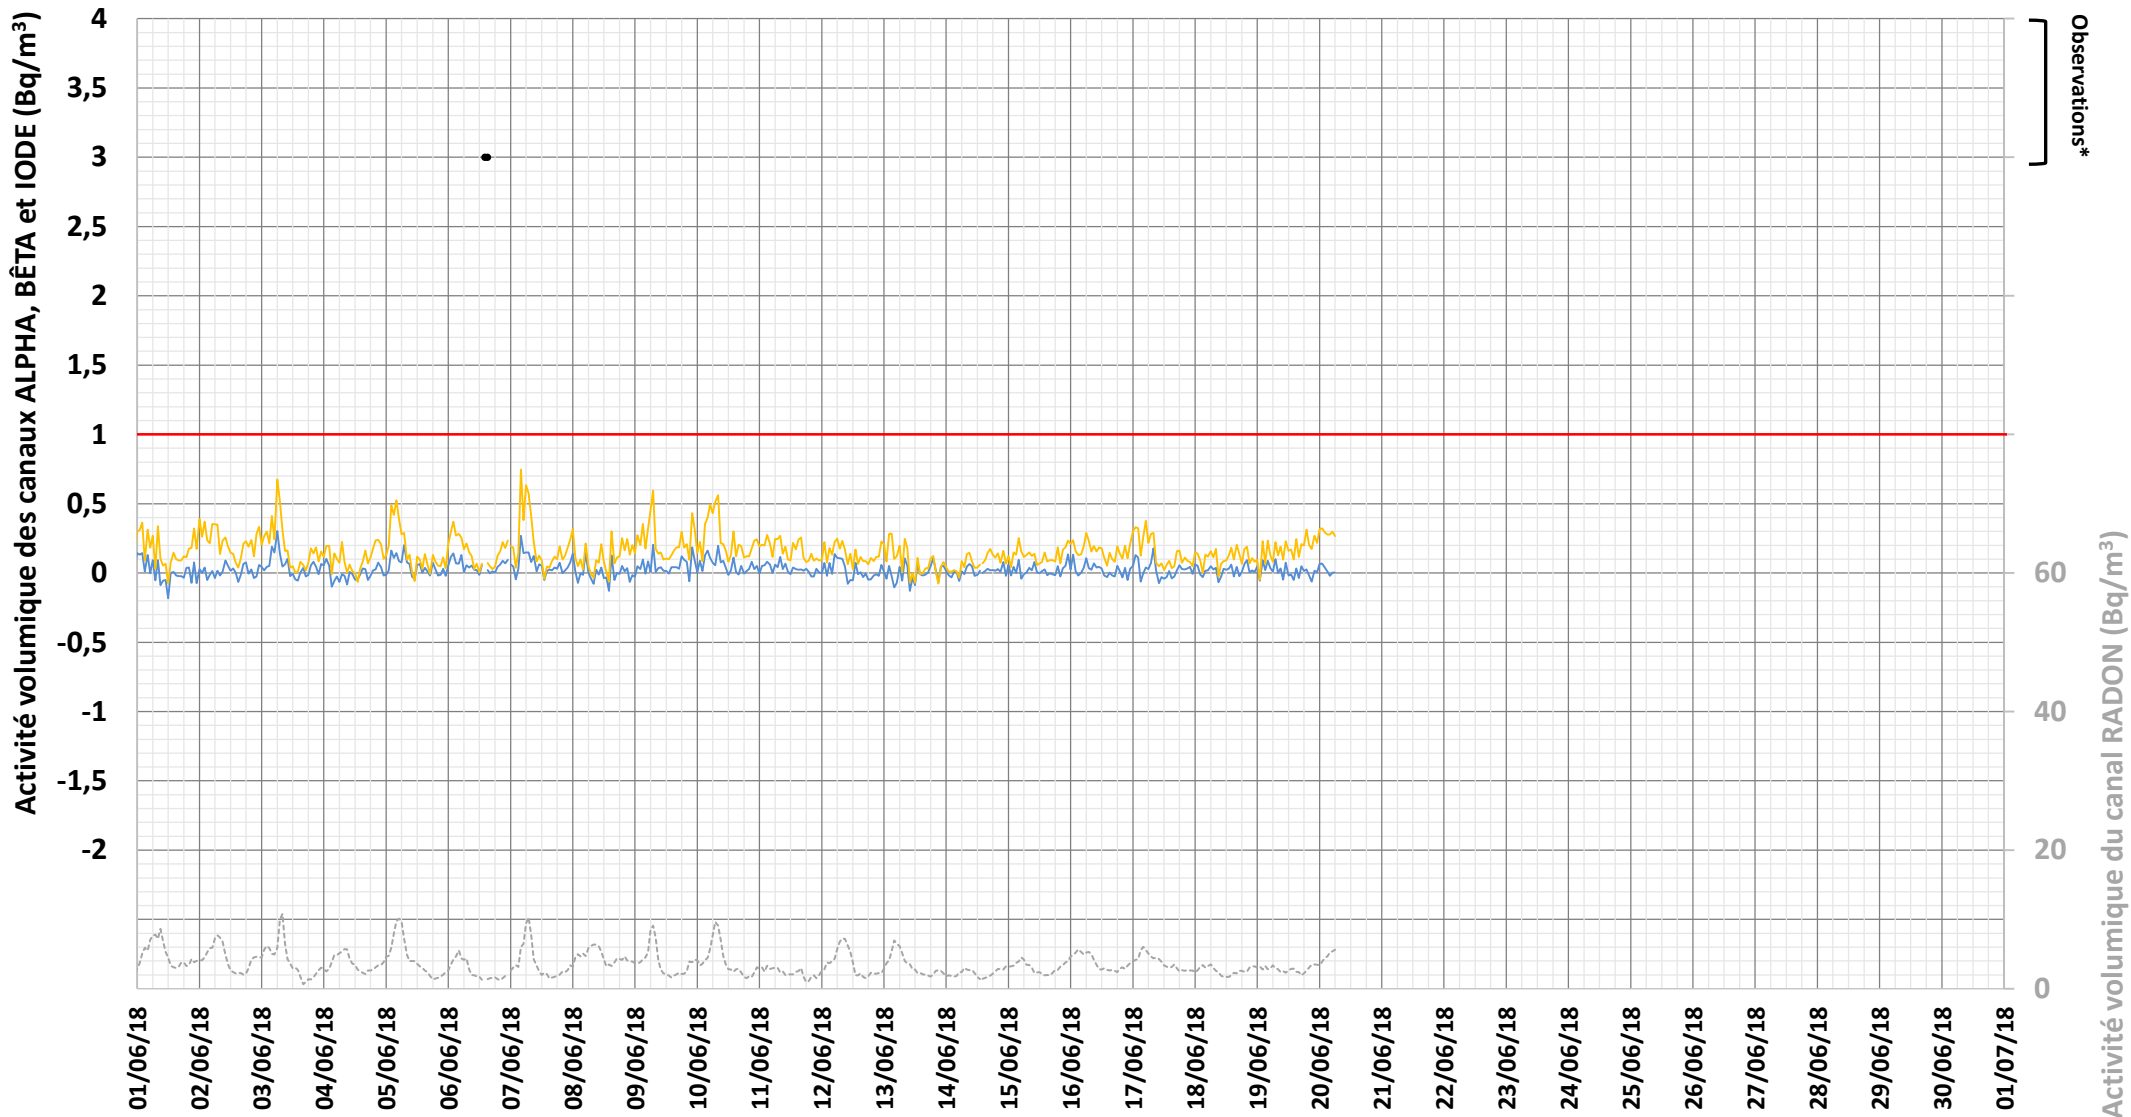

# Contrôle de la radioactivité de l'air

## Balise de Saint-Marcel-D'Ardèche (Ardèche)

Jun  
2018

— ALPHA — BÊTA — IODE — LIMITE DE DÉTECTION alpha, bêta, iode • ÉVÉNEMENTS - - - - - RADON

\* : F/C = prélèvement de Filtre/Cartouche - Autres codes : cf. <http://balises.criirad.org/aide.htm>