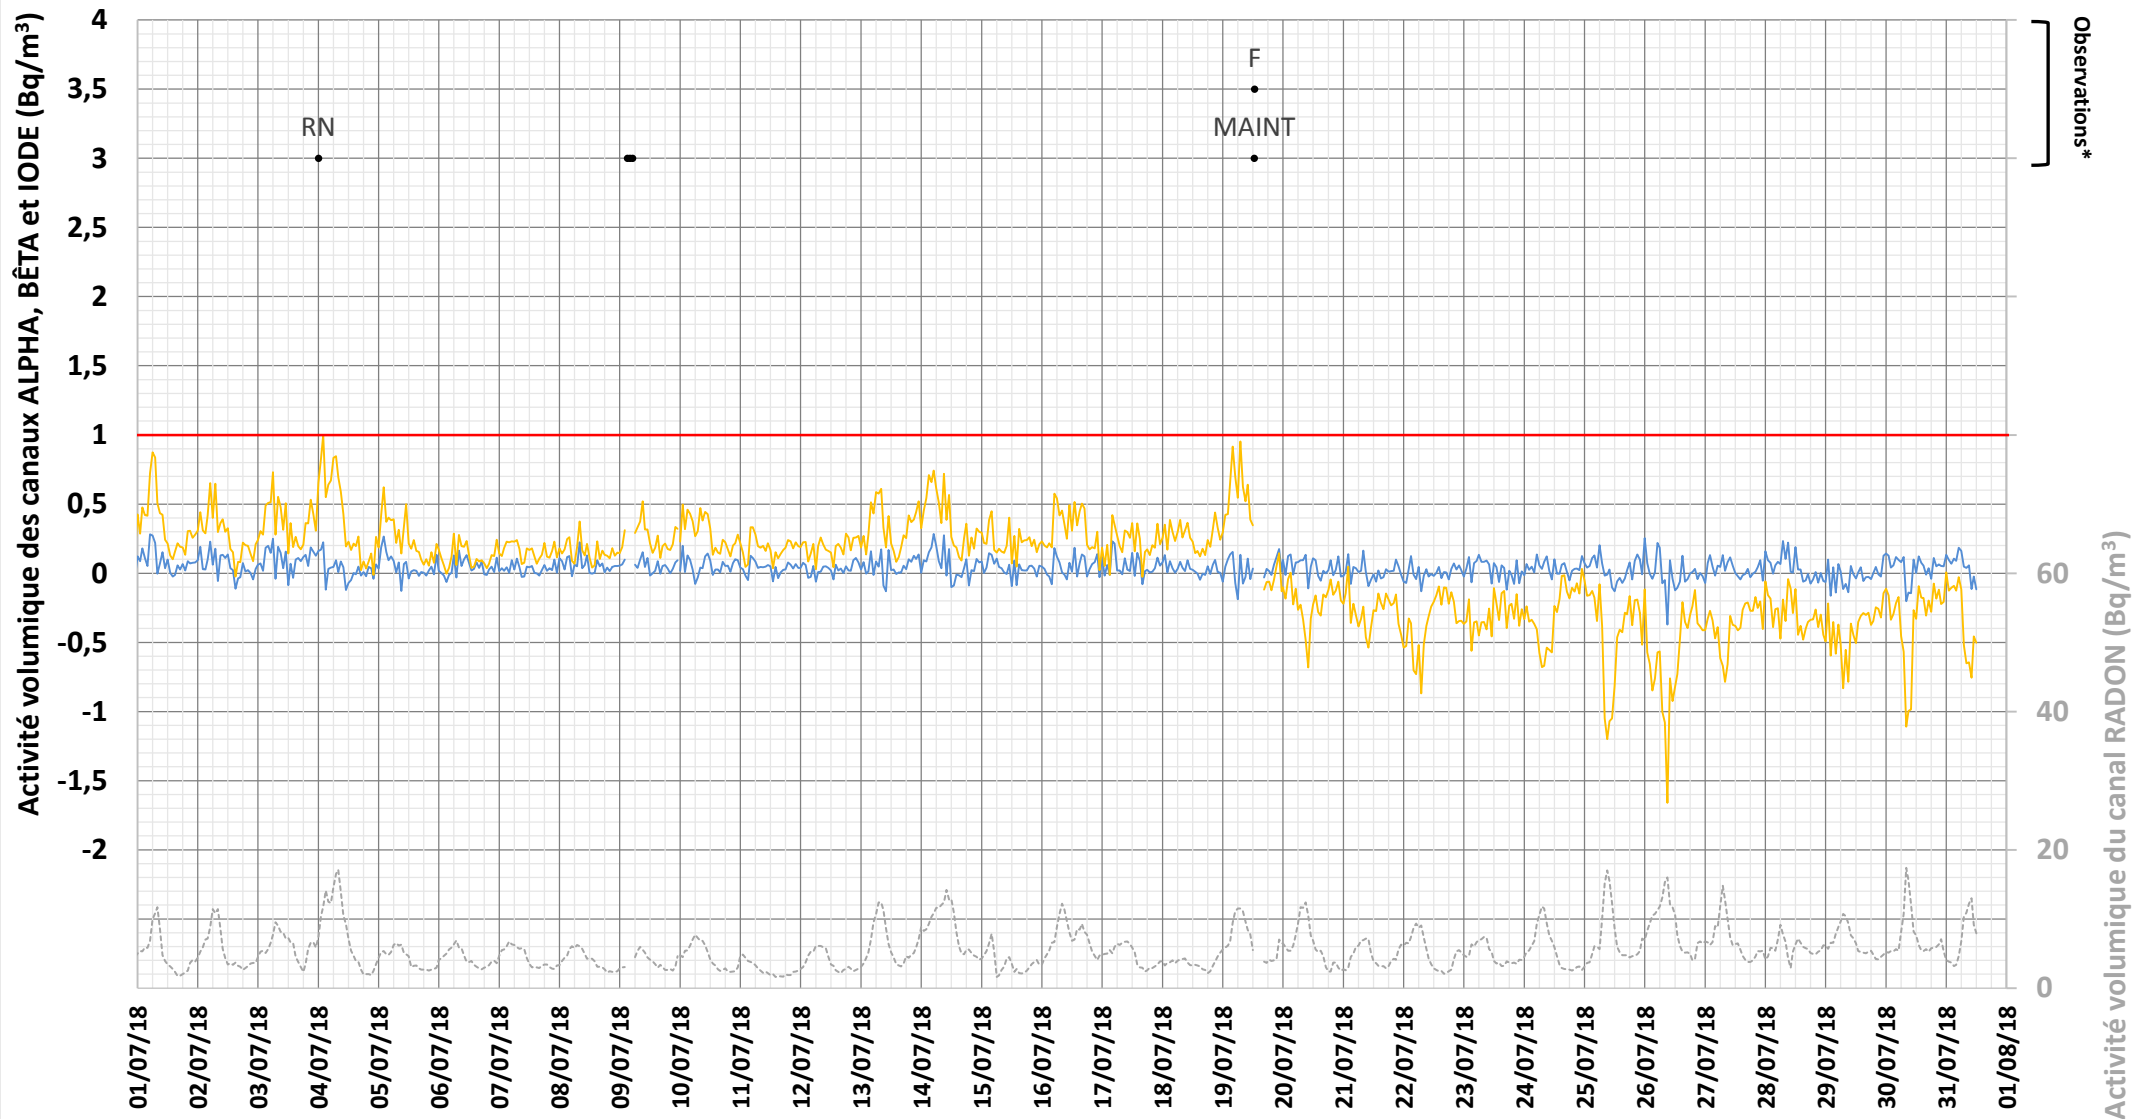

Contrôle de la radioactivité de l'air

Balise de Saint-Marcel-D'Ardèche (Ardèche)

Juillet
2018

— ALPHA — BÊTA — IODE — LIMITE DE DÉTECTION alpha, bêta, iode • ÉVÉNEMENTS - - - - - RADON

* : F/C = prélèvement de Filtre/Cartouche - Autres codes : cf. <http://balises.criirad.org/aide.htm>