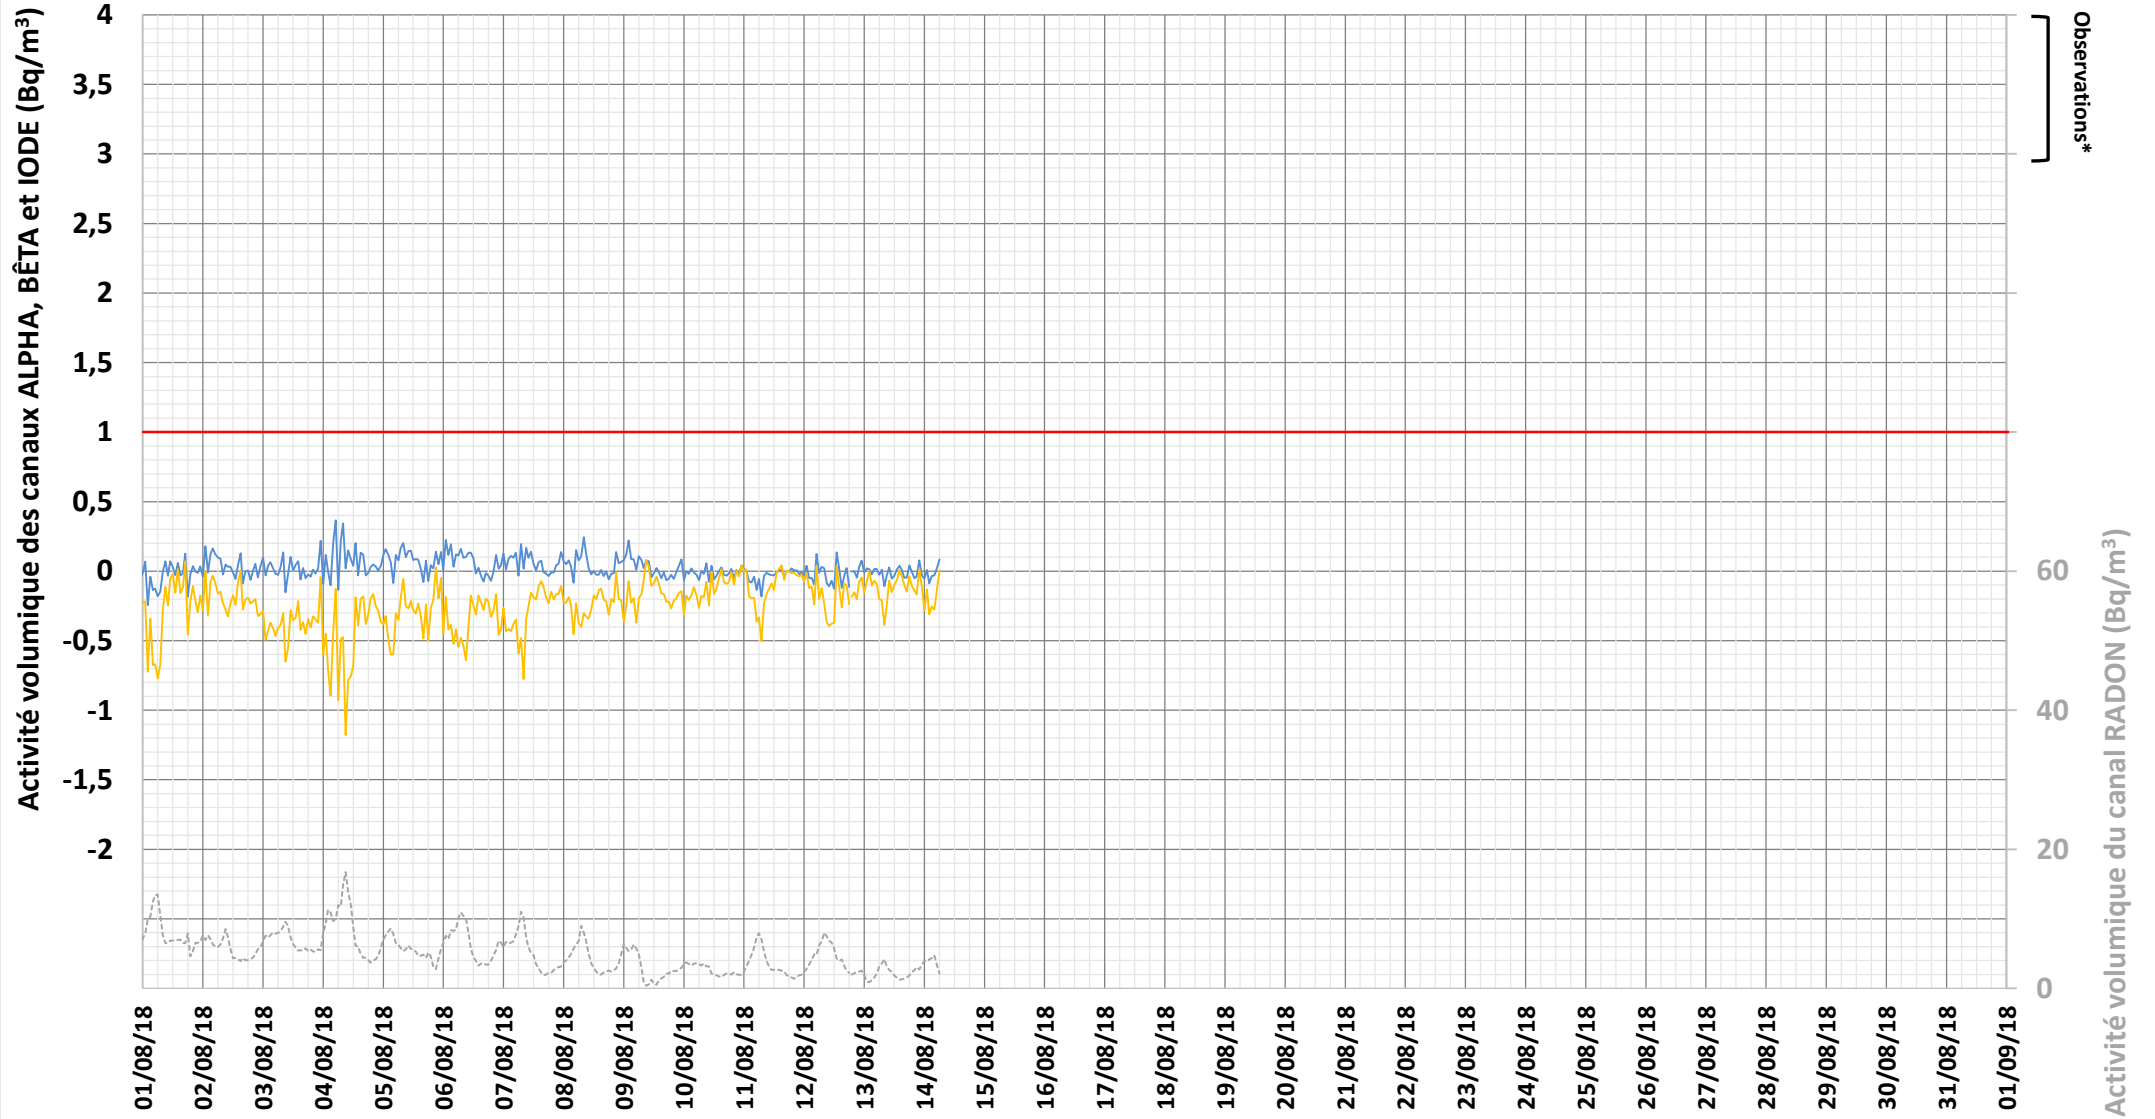

# Contrôle de la radioactivité de l'air

## Balise de Saint-Marcel-D'Ardèche (Ardèche)

Août  
2018

— ALPHA — BÊTA — IODE — LIMITE DE DÉTECTION alpha, bêta, iode • ÉVÉNEMENTS - - - - - RADON

\* : F/C = prélèvement de Filtre/Cartouche - Autres codes : cf. <http://balises.criirad.org/aide.htm>